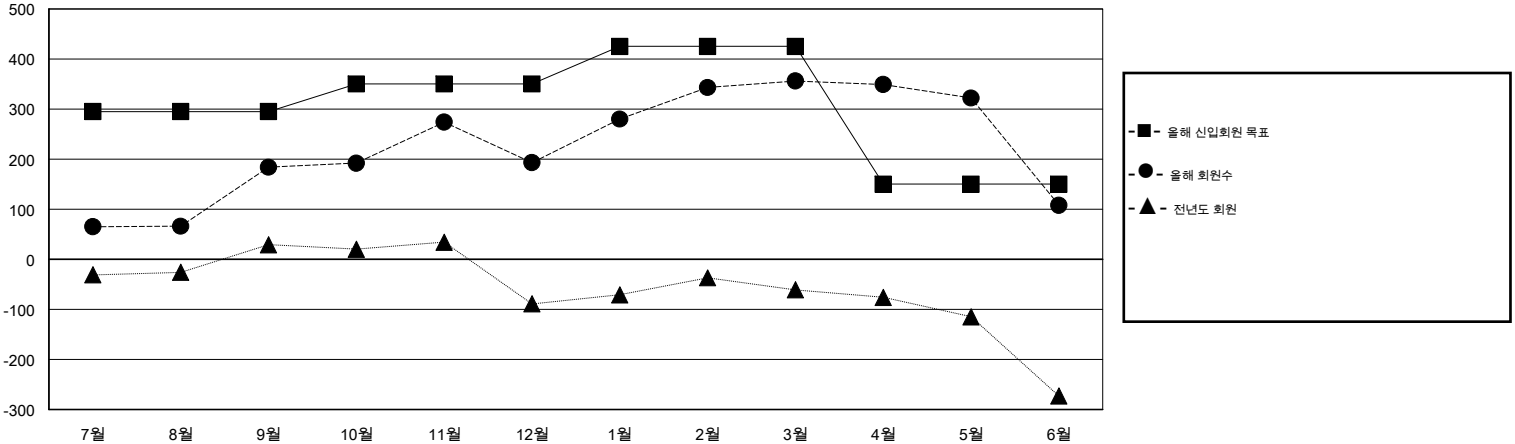

# MONTHLY MEMBERSHIP PROGRESS REPORT

District 354 B

Results as of: 6/30/2015

GMT: JUNG YUL CHOI

장소 REPUBLIC OF KOREA

현장지역 GMT 5

클럽					회원 1인당				
결과- 2014-2015					결과- 2014-2015				
사분기	신생클럽 목표	신생클럽	해산된 클럽	순 증감/감소	사분기	신입회원 목표	추가된 차터 및 신입 회원	퇴회 회원	순 증감/감소
7월/8월/9월	1	1	0	1	7월/8월/9월	295	371	187	184
10월/11월/12월	1	2	0	2	10월/11월/12월	55	264	255	9
1월/2월/3월	1	3	0	3	1월/2월/3월	75	281	118	163
4월/5월/6월	0	0	2	-2	4월/5월/6월	-275	220	468	-248

목표 및 누적 신생클럽 수

목표 및 누적 회원수

해산된 클럽: 2	1명 이상의 신입회원을 등록한 155 CLUBS OF 174	성별 분포
		남성 4,850 (78.20%)
		여성 1,352 (21.80%)
퇴회회원	<a href="#">여기에 클릭하여 현황보고 내용 검토</a>	가족단위 회원 0
작고 14		세대주 0
클럽해산 22		비 세대주 0
기타 992		
합계 1,028		