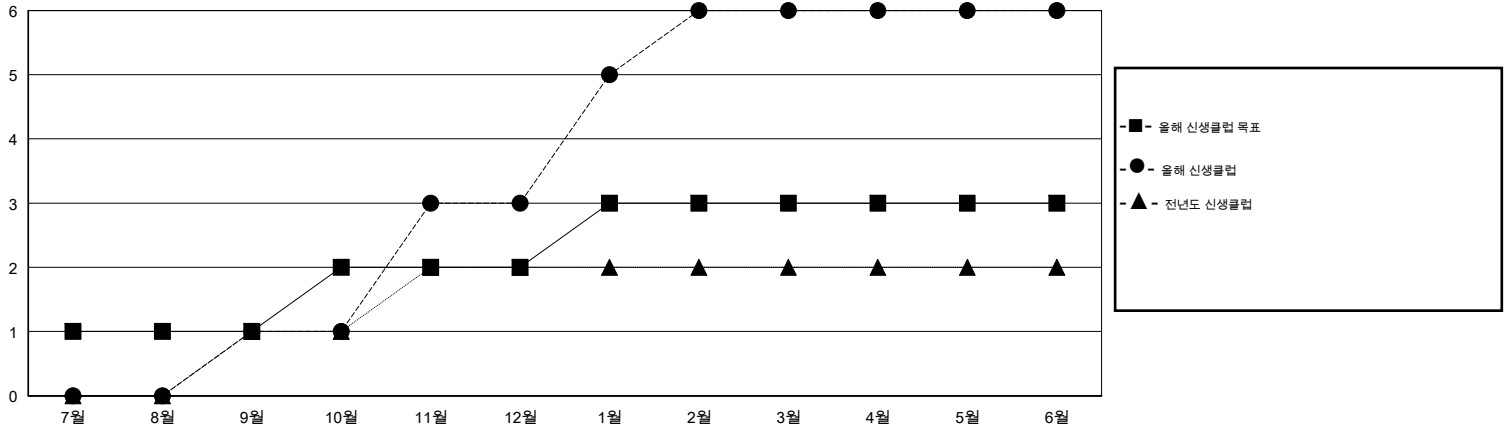

# MONTHLY MEMBERSHIP PROGRESS REPORT

District 354 B

Results as of: 6/30/2015

GMT: JUNG YUL CHOI

장소 REPUBLIC OF KOREA

현장지역 GMT 5

클럽					회원 1인당				
결과- 2014-2015					결과- 2014-2015				
사분기	신생클럽 목표	신생클럽	해산된 클럽	순 증감/감소	사분기	신입회원 목표	추가된 차터 및 신입 회원	퇴회 회원	순 증감/감소
7월/8월/9월	1	1	0	1	7월/8월/9월	295	371	187	184
10월/11월/12월	1	2	0	2	10월/11월/12월	55	264	255	9
1월/2월/3월	1	3	0	3	1월/2월/3월	75	281	118	163
4월/5월/6월	0	0	2	-2	4월/5월/6월	-275	220	468	-248

목표 및 누적 신생클럽 수

목표 및 누적 회원수

해산된 클럽: 2	1명 이상의 신입회원을 등록한 155 CLUBS OF 174	성별 분포
		남성 4,850 (78.20%)
		여성 1,352 (21.80%)
퇴회회원	<a href="#">여기에 클릭하여 현황보고 내용 검토</a>	가족단위 회원 0
작고 14		세대주 0
클럽해산 22		비 세대주 0
기타 992		
합계 1,028		